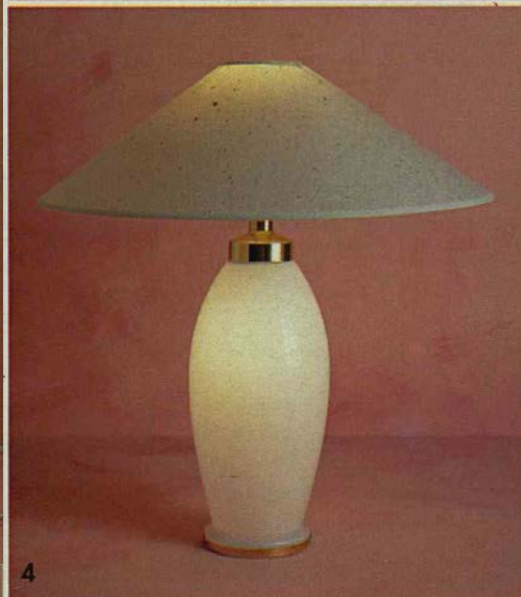

4. FARAD/ZIRKON 57 bordlampa.
Vit glasfot med invändigt ljus, max 40W, detaljer i mässing. Mönstrad skärm. Ø 57 cm. Höjd 60 cm. Max 60W _____ 498.-

2

NYHET

KAROLINA bordlampa
198.-

69.-

OKTOBER taklampa

3

4